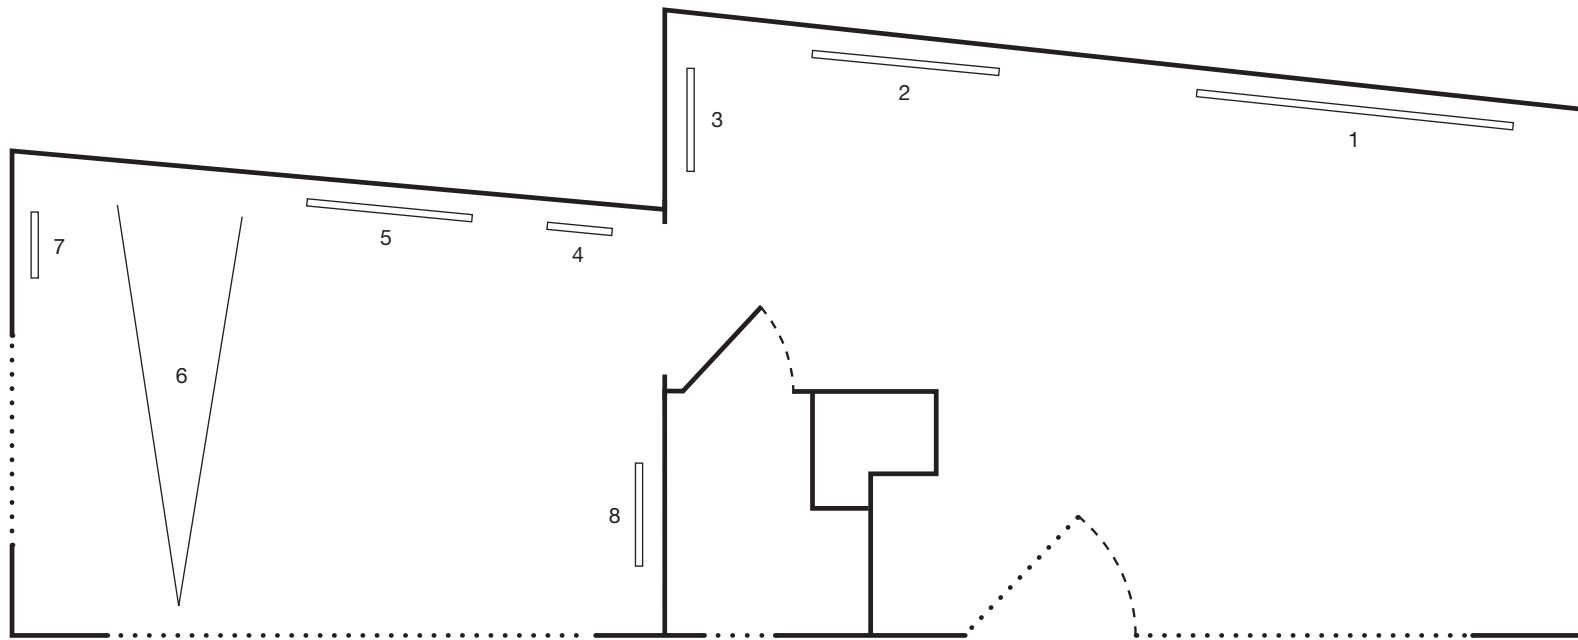

**pressure to perform**

Louisa Clement

1. glitch 8, 2015  
selbstklebende Folie  
3 x 1,7 m
2. Purple flash velvet, 2015  
Acrylspiegel gerahmt  
70 x 50 cm
3. Liked, 2013  
100 x 60 cm  
Inkjetprint ungerahmt
4. Head Five, 2014  
37 x 23 cm  
Inkjetprint
5. Black flash velvet, 2015  
70 x 50 cm  
Acrylspiegel gerahmt
6. Research, 2015  
Video Loop
7. Head 8, 2014  
37 x 26 cm  
Inkjetprint
8. Liked, 2013  
100 x 60 cm  
Inkjetprint gerahmt